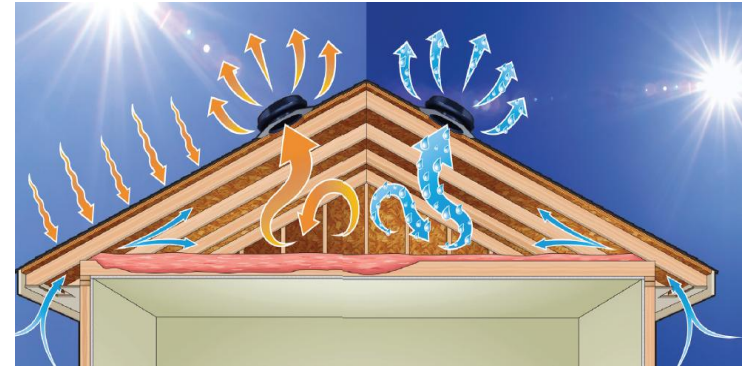

La M-74 cuenta con un tubo de transferencia de 29 pulgadas de diámetro.

Colector

Amplificador

Distribuidor para Colombia

SOLAR STAR

Solar Star ofrece soluciones tecnológicamente avanzadas y ecológicas que ofrecen comodidad y tranquilidad. Aprovechando el poder del sol, los ventiladores no requieren ningún cableado eléctrico, lo que los hace fáciles de instalar y mantener, evitan que el calor y la humedad alcancen niveles críticos, para que el ambiente permanezca fresco y seco.