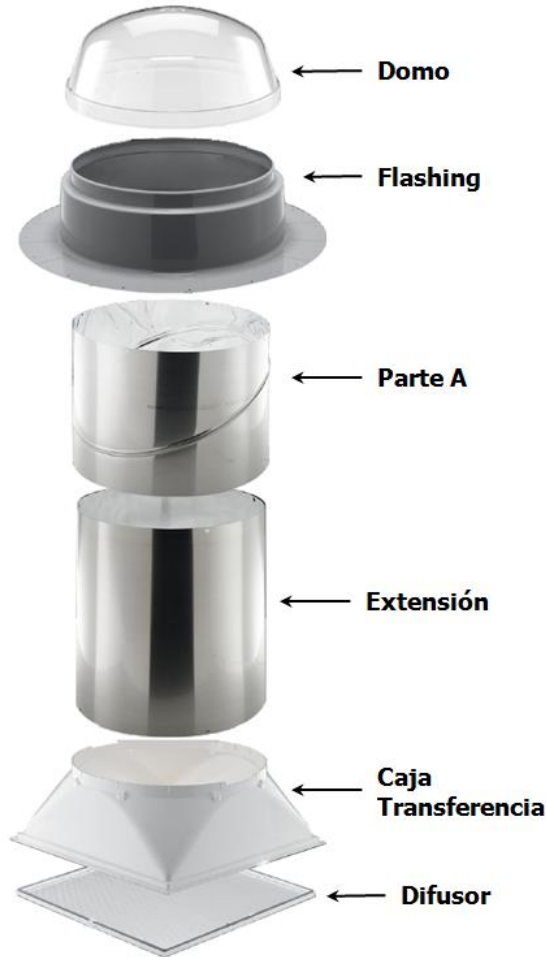

En espacios Industriales, la referencia 330DS-R puede iluminar fabricas, bodegas de almacenamiento, almacenes, otros.

La 330DS-R tiene un área de cubrimiento aproximada de 42m^2 , que lo logra con un tubo de transferencia de 21 pulgadas de diámetro.

Domo 750DS

**Flashing
Metal Roof**

**Flashing Curb
Mount**

Difusor Optiview

Difusor Vusion

Distribuidor para Colombia

SOLATUBE 330DS-Cuadrada

En espacios Comerciales, la referencia 330DS-C puede iluminar bibliotecas, salones, oficinas, otros.