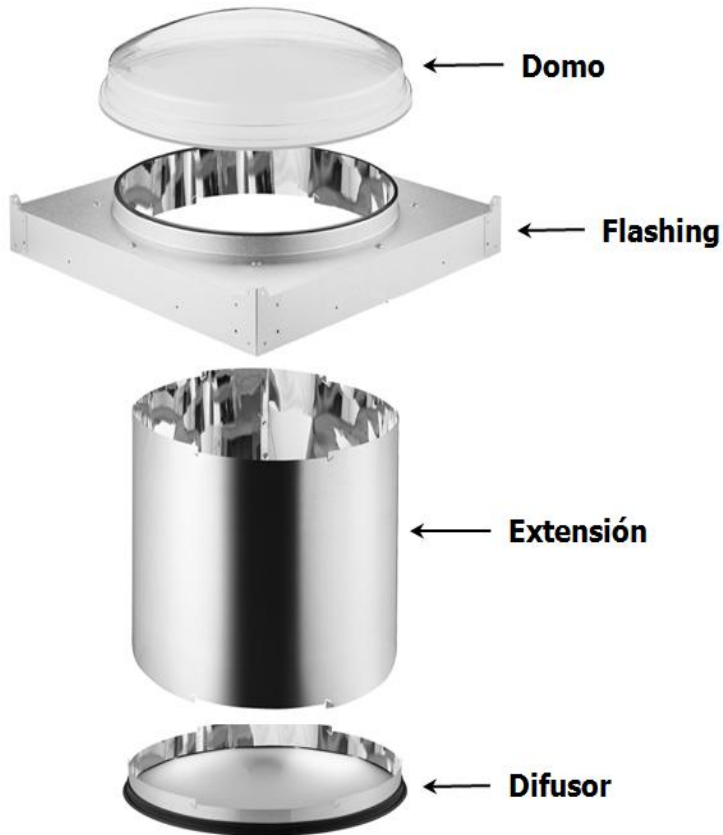

Dimmer

Trim Ring

Codo 90°

Difusor Optiview

Difusor Vusion

Distribuidor para Colombia

SOLATUBE M-74

En espacios residenciales, la referencia M-74 puede iluminar áreas de gran volumen y cubiertas altas.