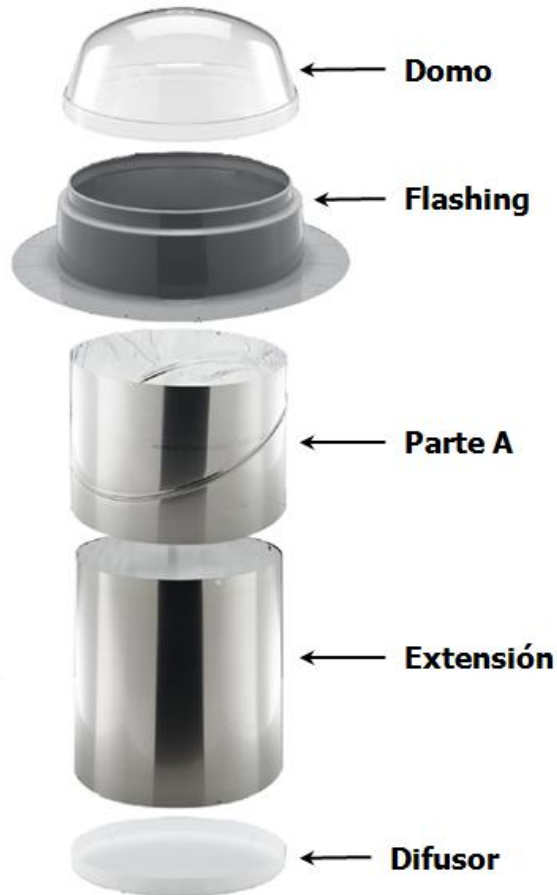

Amplificador

Sensor DayLight

LED

Sensor Ocupación

Distribuidor para Colombia

COMERCIAL – INDUSTRIAL

Distribuidor para Colombia

SOLATUBE 330DS-Redonda

En espacios Industriales, la referencia 330DS-R puede iluminar fabricas, bodegas de almacenamiento, almacenes, otros.

La 330DS-R tiene un área de cubrimiento aproximada de 42m^2 , que lo logra con un tubo de transferencia de 21 pulgadas de diámetro.