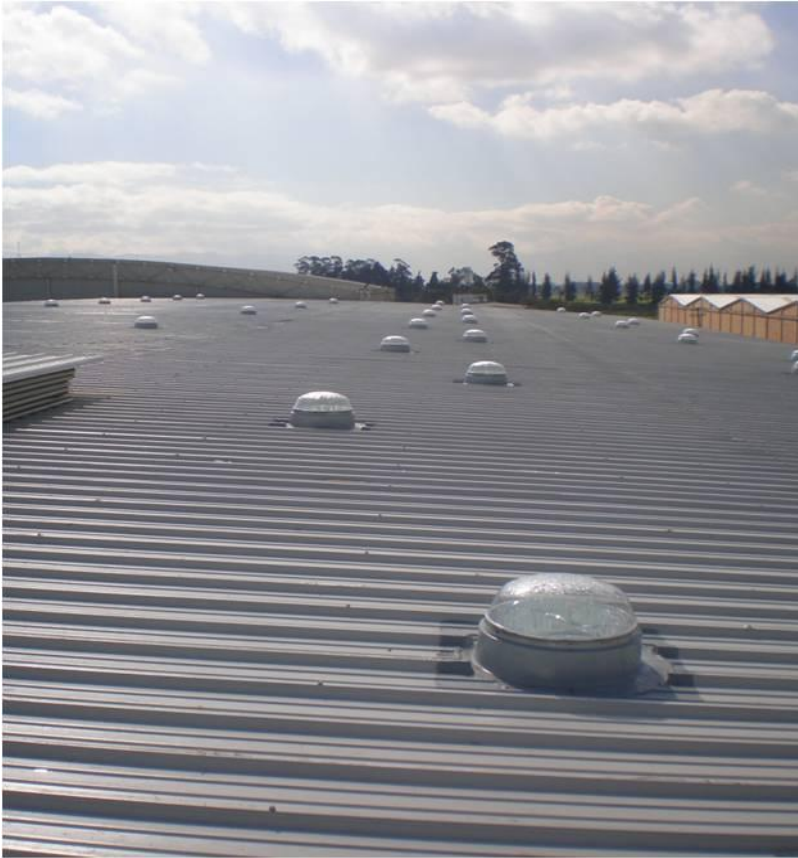

PEPSICO – Funza

➤ 50 Solatube 330DS-R

Distribuidor para Colombia