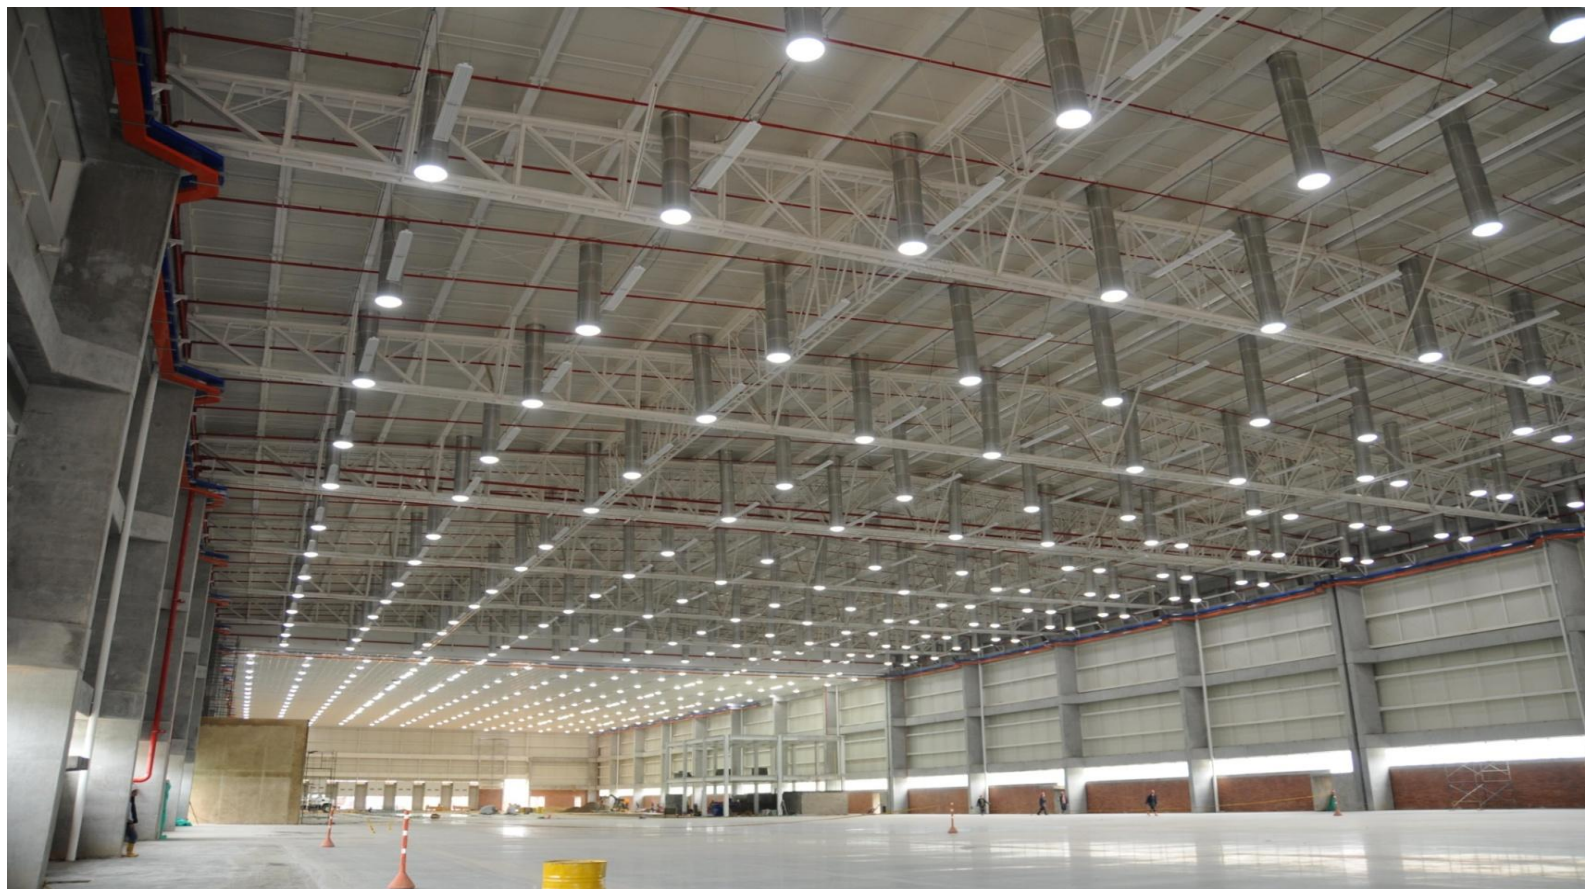

➤ 399 Solatube 330DS-R

Distribuidor para Colombia