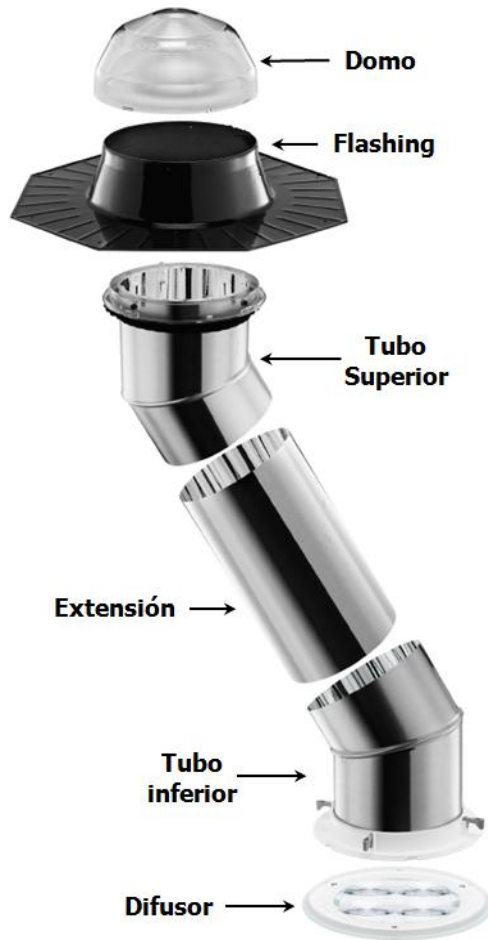

SOLATUBE 160DS – 290DS

En espacios residenciales, las referencias 160DS – 290DS pueden iluminar baños, halls, closets y otros espacios que carezcan de iluminación natural.

La 160DS tienen un área de cubrimiento aproximada entre **14 y 19 m²**, que lo logra con un tubo de transferencia de 10 pulgadas de diámetro.

La 290DS tiene un área de cubrimiento aproximada entre **23 y 28 m²**, que lo logra con un tubo de transferencia de 14 pulgadas de diámetro.

Distribuidor para Colombia