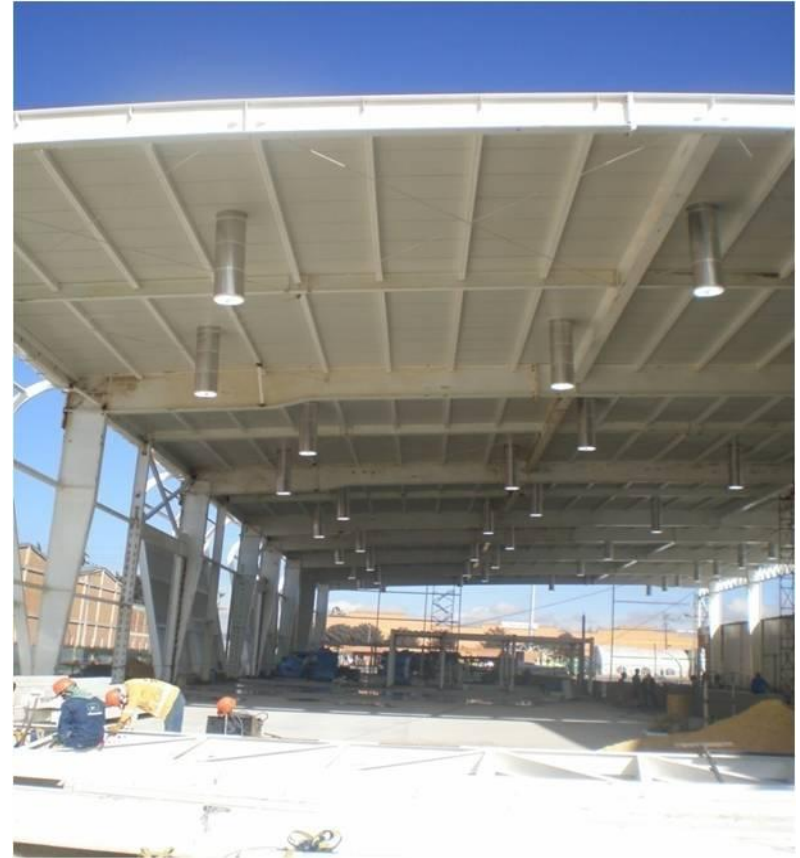

PEPSICO – Funza

➤ 50 Solatube 330DS-R

Distribuidor para Colombia