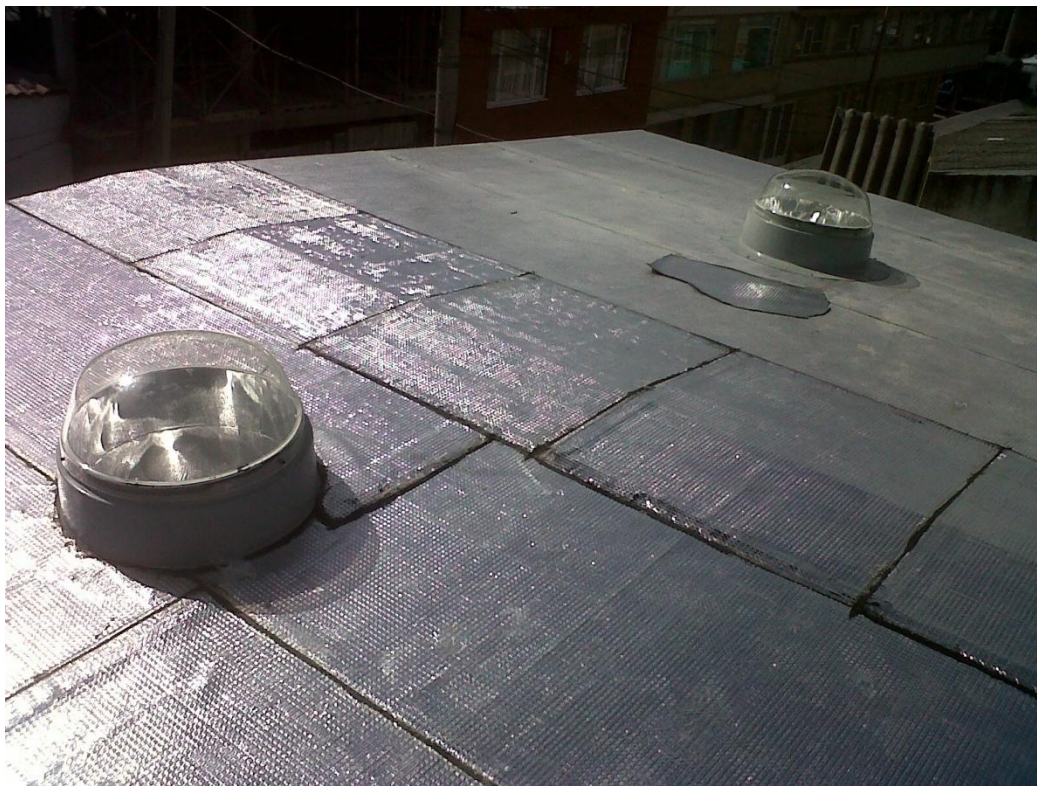

➤ 6 Solatube 330DS-R

Distribuidor para Colombia

idt **Electric** Ltda.