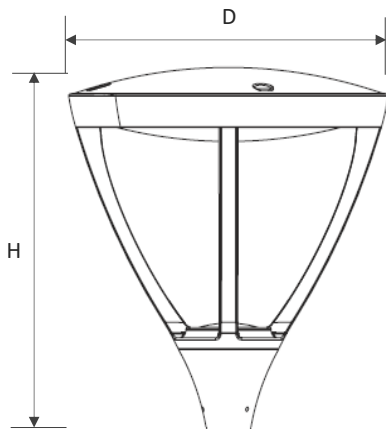

DIMENSIONES