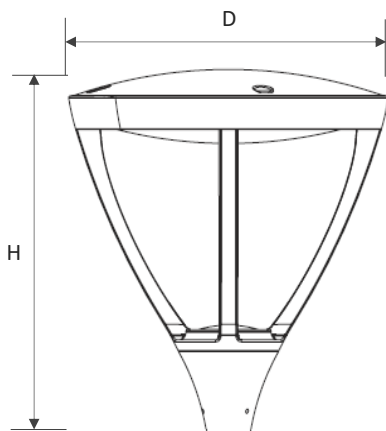

### DATOS ÓPTICOS

Temperatura de color	4000K
Flujo luminoso	4800 lm
Ángulo de apertura	120°
Tipo de distribución	Directa simétrica
Reproducción de color (IRC)	70
Vida útil	50.000h L70
Eficacia	60 lm/W

### DATOS FÍSICOS

Acabado	Pintura gris
Grado de protección IP	IP65/IK08
Dimensiones (DxH mm)	Φ450x460mm
Tipo de montaje	Poste vertical
Chasis	Aluminio
Temperatura de operación Ta	-10°C ~ +40°C

### DIMENSIONES