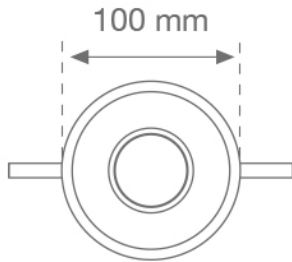

MORFRD100FXB

MOODY ACC. RFL. ROUND 100 FIX BK.

**Descripción:**

Downlight empotrado redondo fijo modelo MOODY ACC. RFL. ROUND 100 FIX BK., de la marca LAMP. Cuerpo fabricado en inyección de policarbonato lacado en acabado color negro texturizado.

**Acabado:** Negro texturizado RAL 9011

**Peso:** 32 g

**Instalación:**

**CARACTERÍSTICAS TÉCNICAS:**

**Opciones Personalizables:**

**DATOS FOTOMÉTRICOS :**