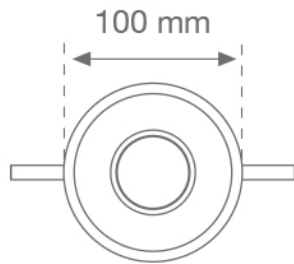

MORFRD100FXW

MOODY ACC. RFL. ROUND 100 FIX WH.

Descripción:

Downlight empotrado redondo fijo modelo MOODY ACC. RFL. ROUND 100 FIX WH. de la marca LAMP. Cuerpo fabricado en inyección de policarbonato lacado en acabado color blanco texturizado.

Acabado: Blanco mate RAL 9010

Peso: 32 g

Instalación:

CARACTERÍSTICAS TÉCNICAS:

Opciones Personalizables:

[MORFRD100FXW](#)

MOODY ACC. RFL. ROUND 100 FIX WH.

DATOS FOTOMÉTRICOS :