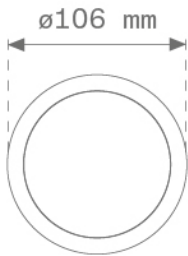

MORFRD100FX55W

MOODY ACC. RFL. ROUND 100 FX IP55 WH.

Descripción:

Downlight empotrado redondo fijo modelo MOODY ACC. RFL. ROUND 100 FX IP55 WH., de la marca LAMP. Fabricado en inyección de policarbonato acabado en color blanco texturizado y cristal serigrafiado.

Acabado: Blanco mate RAL 9010

Peso: 104 g

Instalación:

CARACTERÍSTICAS TÉCNICAS:

Opciones Personalizables:

DATOS FOTOMÉTRICOS :