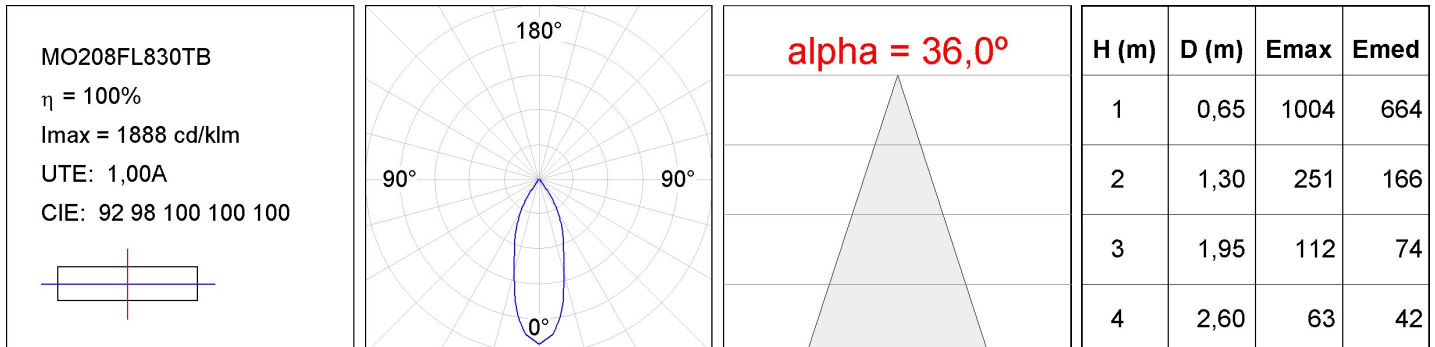

DATOS FOTOMÉTRICOS :