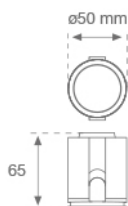

**Acabado:** CATAFORESIS**Peso:** 194 g**IEE :** A++**Instalación:** Empotrado**CARACTERÍSTICAS TÉCNICAS:**

<b>Flujo de salida:</b>	533 lm	<b>K:</b>	3000
<b>Plum:</b>	6.1W	<b>IRC:</b>	80
<b>Eficacia:</b>	87,4 lm/w	<b>MacAdam:</b>	3
<b>UGR:</b>	21	<b>Alimentación:</b>	220-240V 50/60Hz
<b>Fuente de Luz:</b>	COB PHILIPS	<b>Equipo:</b>	Regulable TRIAC
<b>Horas de vida led:</b>	50.000 L90 B10		
<b>Pled:</b>	5W		