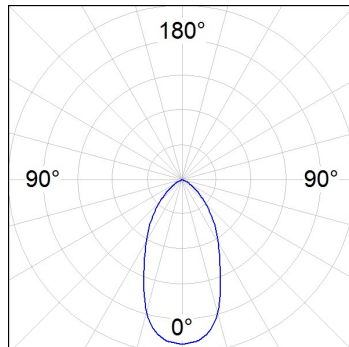

K31RD30400P840NRW

KOMBIC 200 RD BRIGHT 3000 NW

Descripción:

Downlight empotrable redondo modelo KOMBIC 200 BRIGHT 3000 NW de la marca LAMP. Difusor interior fabricado en metacrilato opal especial para LED y reflector metalizado brillante, disipador de aluminio inyectado y sistema de sujeción tipo TOR KIT de fácil instalación. Modelo para LED MID-POWER con temperatura de color blanco neutro y equipo electrónico incorporado. Con un grado de protección IP44. Clase de aislamiento II. Seguridad fotobiológica grupo 0.

Acabado: Blanco brillo RAL 9010**Peso:** 976 g**IEE :** A+**Instalación:** Empotrado**CARACTERÍSTICAS TÉCNICAS:**

Flujo de salida:	2.171 lm	K:	4000
Plum:	18.1W	IRC:	80
Eficacia:	119,9 lm/w	MacAdam:	3
Fuente de Luz:	MID POWER TRIDONIC	Alimentación:	220-240V 50/60Hz
Horas de vida led:	50.000 L80 B10	Equipo:	Electrónico
Pled:	17W		

**Opciones Personalizables:**

DATOS FOTOMÉTRICOS :

9241360
 $\eta = 100\%$
 $I_{max} = 944 \text{ cd/klm}$
 UTE: 1,00B + 0,00T
 CIE: 78 97 99 100 100

H (m)	D (m)	E _{max}	E _{med}
1	1,03	2045	1258
2	2,06	511	315
3	3,09	227	140
4	4,12	128	79