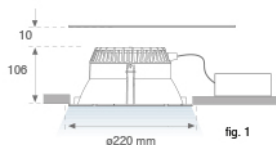

K31RD30400P840NRW

KOMBIC 200 RD BRIGHT 3000 NW

Descripción:

Downlight empotrable redondo modelo KOMBIC 200 BRIGHT 3000 NW de la marca LAMP. Difusor interior fabricado en metacrilato opal especial para LED y reflector metalizado brillante, disipador de aluminio inyectado y sistema de sujeción tipo TOR KIT de fácil instalación. Modelo para LED MID-POWER con temperatura de color blanco neutro y equipo electrónico incorporado. Con un grado de protección IP44. Clase de aislamiento II. Seguridad fotobiológica grupo 0.

Acabado: Blanco brillo RAL 9010**Peso:** 976 g**IEE :** A+**Instalación:** Empotrado**CARACTERÍSTICAS TÉCNICAS:**

Flujo de salida:	2.171 lm	K:	4000
Plum:	18.1W	IRC:	80
Eficacia:	119,9 lm/w	MacAdam:	3
Fuente de Luz:	MID POWER TRIDONIC	Alimentación:	220-240V 50/60Hz
Horas de vida led:	50.000 L80 B10	Equipo:	Electrónico
Pled:	17W		