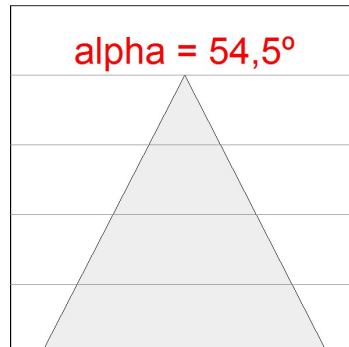

K31RD30400P840NRW

KOMBIC 200 RD BRIGHT 3000 NW

Descripción:

Downlight empotrable redondo modelo KOMBIC 200 BRIGHT 3000 NW de la marca LAMP. Difusor interior fabricado en metacrilato opal especial para LED y reflector metalizado brillante, disipador de aluminio inyectado y sistema de sujeción tipo TOR KIT de fácil instalación. Modelo para LED MID-POWER con temperatura de color blanco neutro y equipo electrónico incorporado. Con un grado de protección IP44. Clase de aislamiento II. Seguridad fotobiológica grupo 0.

**Opciones Personalizables:**

DATOS FOTOMÉTRICOS :

9241360
 $\eta = 100\%$
 $I_{max} = 944 \text{ cd/klm}$
 UTE: 1,00B + 0,00T
 CIE: 78 97 99 100 100

H (m)	D (m)	E _{max}	E _{med}
1	1,03	2045	1258
2	2,06	511	315
3	3,09	227	140
4	4,12	128	79