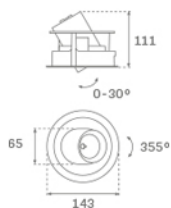

HD1RE20FL830NBW

HANCE DOWN REC 2000 WW FL WH.

Descripción:

Downlight empotrado multidireccional modelo HANCE DOWN REC 2000 WW FL WH. de la marca LAMP. Cuerpo y marco fabricados en inyección de aluminio en blanco texturizado y aros embellecedores en inyección de policarbonato en negro. Disipación pasiva para una correcta gestión térmica. Modelo con LED COB con una temperatura de color blanco cálido y equipo electrónico incorporado. Reflector de aluminio de alta pureza Flood. Permite un giro de 355° y una inclinación de hasta 30°. Clase de aislamiento II.

Acabado: Blanco texturizado RAL 9010

Peso: 720 g

IEE : A

Instalación: Empotrado

CARACTERÍSTICAS TÉCNICAS:

Flujo de salida:	1.445 lm	K:	3000
Plum:	20.7W	IRC:	80
Eficacia:	69,8 lm/w	MacAdam:	3
Fuente de Luz:	COB PHILIPS	Alimentación:	220-240V 50/60Hz
Horas de vida led:	50.000 L80 B10	Equipo:	Electrónico
Pled:	18W		