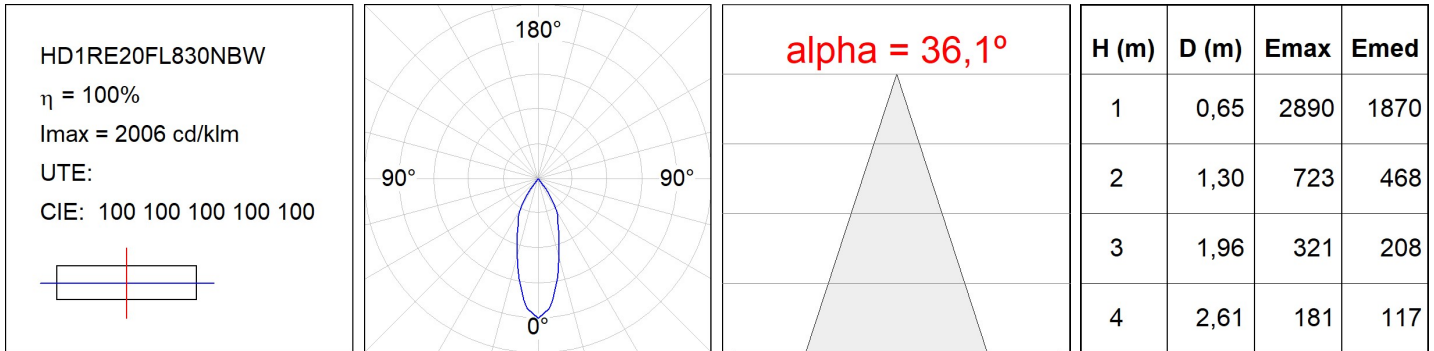

DATOS FOTOMÉTRICOS :