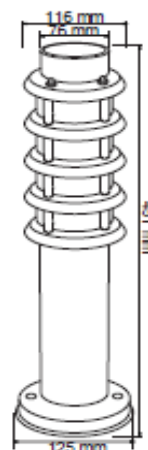

H-430/S AMSTERDAM

CARACTERÍSTICAS

Modelo (s):	H-430/S
Nombre (s):	AMSTERDAM
Aplicación:	Decorativo Mini postes sin Lámpara
Material de la carcasa:	lamina de acero
Terminado:	Satinado
Pantalla:	PC Opalino
Índice de Protección [IP]:	45
Base (portalámpara):	E27

PARAMETROS ELÉCTRICOS

Tensión Nominal [V~]:	100-240 V ~
Consumo de potencia [W]:	20 W
Frecuencia Nominal [Hz]:	50/60 Hz
Consumo de Corriente [A]:	0.20 - 0.08 A
Temperatura de Operación:	0 - 40 °C

BENEFICIOS

Garantía:	1 año
Certificación:	NOM-064

OBSERVACIONES:

Lampara sugerida LED 8.5 W

Lada sin costo 01 800 777 LITE

NOM

1 AÑO DE GARANTÍA

*Iluminación Especializada de Occidente S.A. de C.V.
Av. Dr. Ángel Leaño No.401, Nave 2 Interior B, Fracc. Los Robles C.P. 45134 Zapopan Jal. México*