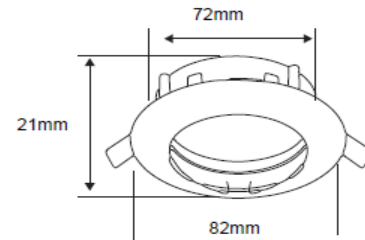

FICHA TÉCNICA

LUMINARIO DE INTERIOR

Tecno Lite
LA LUZ ES TUYA

YD-330/B

*Ver instructivo de instalación

CARACTERÍSTICAS

Modelo (s)	YD-330/B
Nombre (s)	Andora
Aplicación	Downlight Acento dirigible sin lámpara
Material de la carcaza	0
Terminado	Blanco
Pantalla	0
Base (portalámpara)	GX5.3
Tipo de Lámpara	No Incluye Lámpara